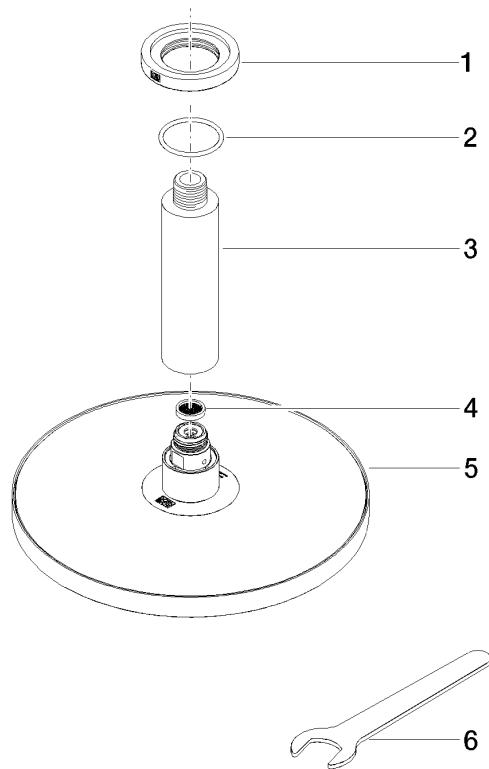

Soffione a pioggia con fissaggio a soffitto 220 mm - Light Gold

IMO

28 669 970

- Soffione a pioggia Ø 220 mm
- PURE RAIN, portata max 14 l/min (a 3 bar)
- Funzione a partire da: 7 l/min
- diametro rosetta 60 mm, utilizzo opzionale
- ingresso 1/2"
- con sistema anticalcare
- con funzione neutra

Prodotti complementari

raccordo angolare ad incasso - 35 085 970 90

- profondità d'incasso min. 90 mm
- Profondità d'incasso max. 163 mm

28 669 970

mm [inches]

Diagramma di portata

Certificati

WRAS_2212012.

DVGW_DW-
6517DN0118.

LGA_38655.

28 669 970

Elenco delle parti di ricambio

N.	Codice articolo	Denominazione	Quantità necessaria	Tempo di produzione
1	09 27 22 040-26	rosetta	1	60
2	09 14 10 141 90	guarnizione	1	2
3	09 11 03 080-26	attacco	1	60
4	09 23 01 075 90	inserto	1	2
5	04 12 05 092 00-26	doccia	1	60
6	90 30 09 069 00 90	chiave	1	2