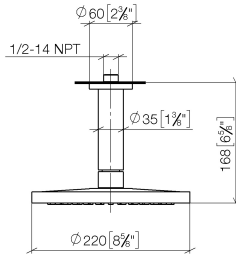

Prodotti complementari

raccordo angolare ad incasso - 35 085 970 90

- profondità d'incasso min. 90 mm
- Profondità d'incasso max. 163 mm

28 669 970

mm [inches]

Diagramma di portata

Certificati

WRAS_2212012.

DVGW_DW-
6517DN0118.

LGA_38655.

28 669 970

Elenco delle parti di ricambio

N.	Codice articolo	Denominazione	Quantità necessaria	Tempo di produzione
1	09 27 22 040-26	rosetta	1	60
2	09 14 10 141 90	guarnizione	1	2
3	09 11 03 080-26	attacco	1	60
4	09 23 01 075 90	inserto	1	2
5	04 12 05 092 00-26	doccia	1	60
6	90 30 09 069 00 90	chiave	1	2